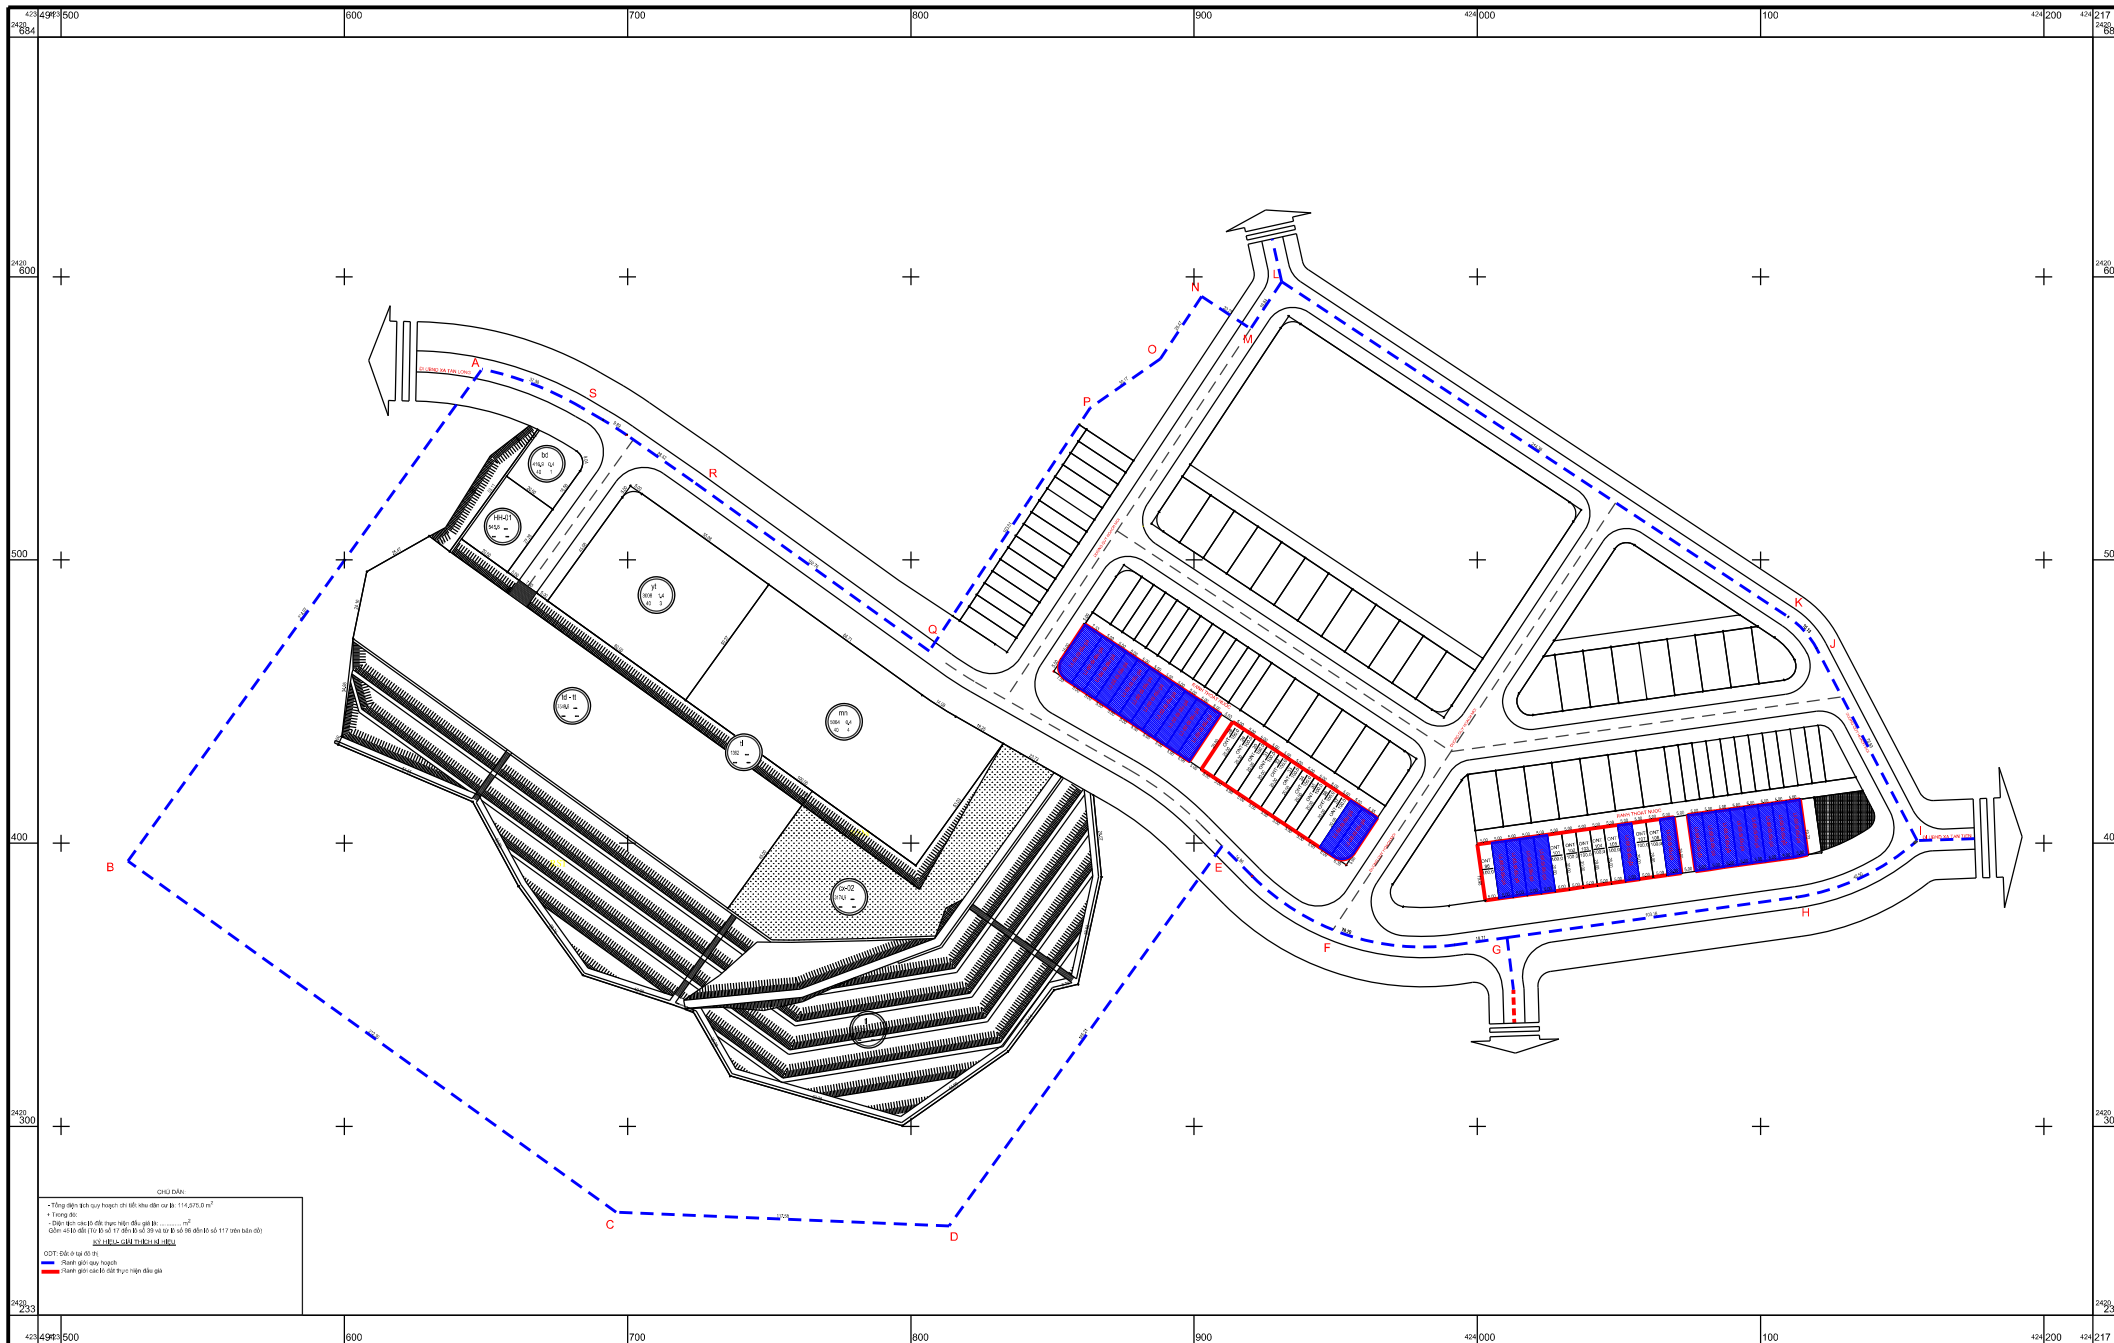

MANH TRICH DO DIA CHINH THUC HIEN ĐẤU GIÁ QUYỀN SỬ DỤNG ĐẤT KHU DÂN CƯ XÃ TÂN TIẾN, HUYỆN YÊN SƠN (LẦN 1) HE TOA ĐỘ VN2000, KHU VỰC XÃ TÂN TIẾN, HUYỆN YÊN SƠN, TỈNH TUYÊN QUANG

Ngày ... tháng ... năm 2023
Chủ đầu tư

TỶ LỆ 1:1000
1 cm trên bản đồ bằng 10 m trên thực địa